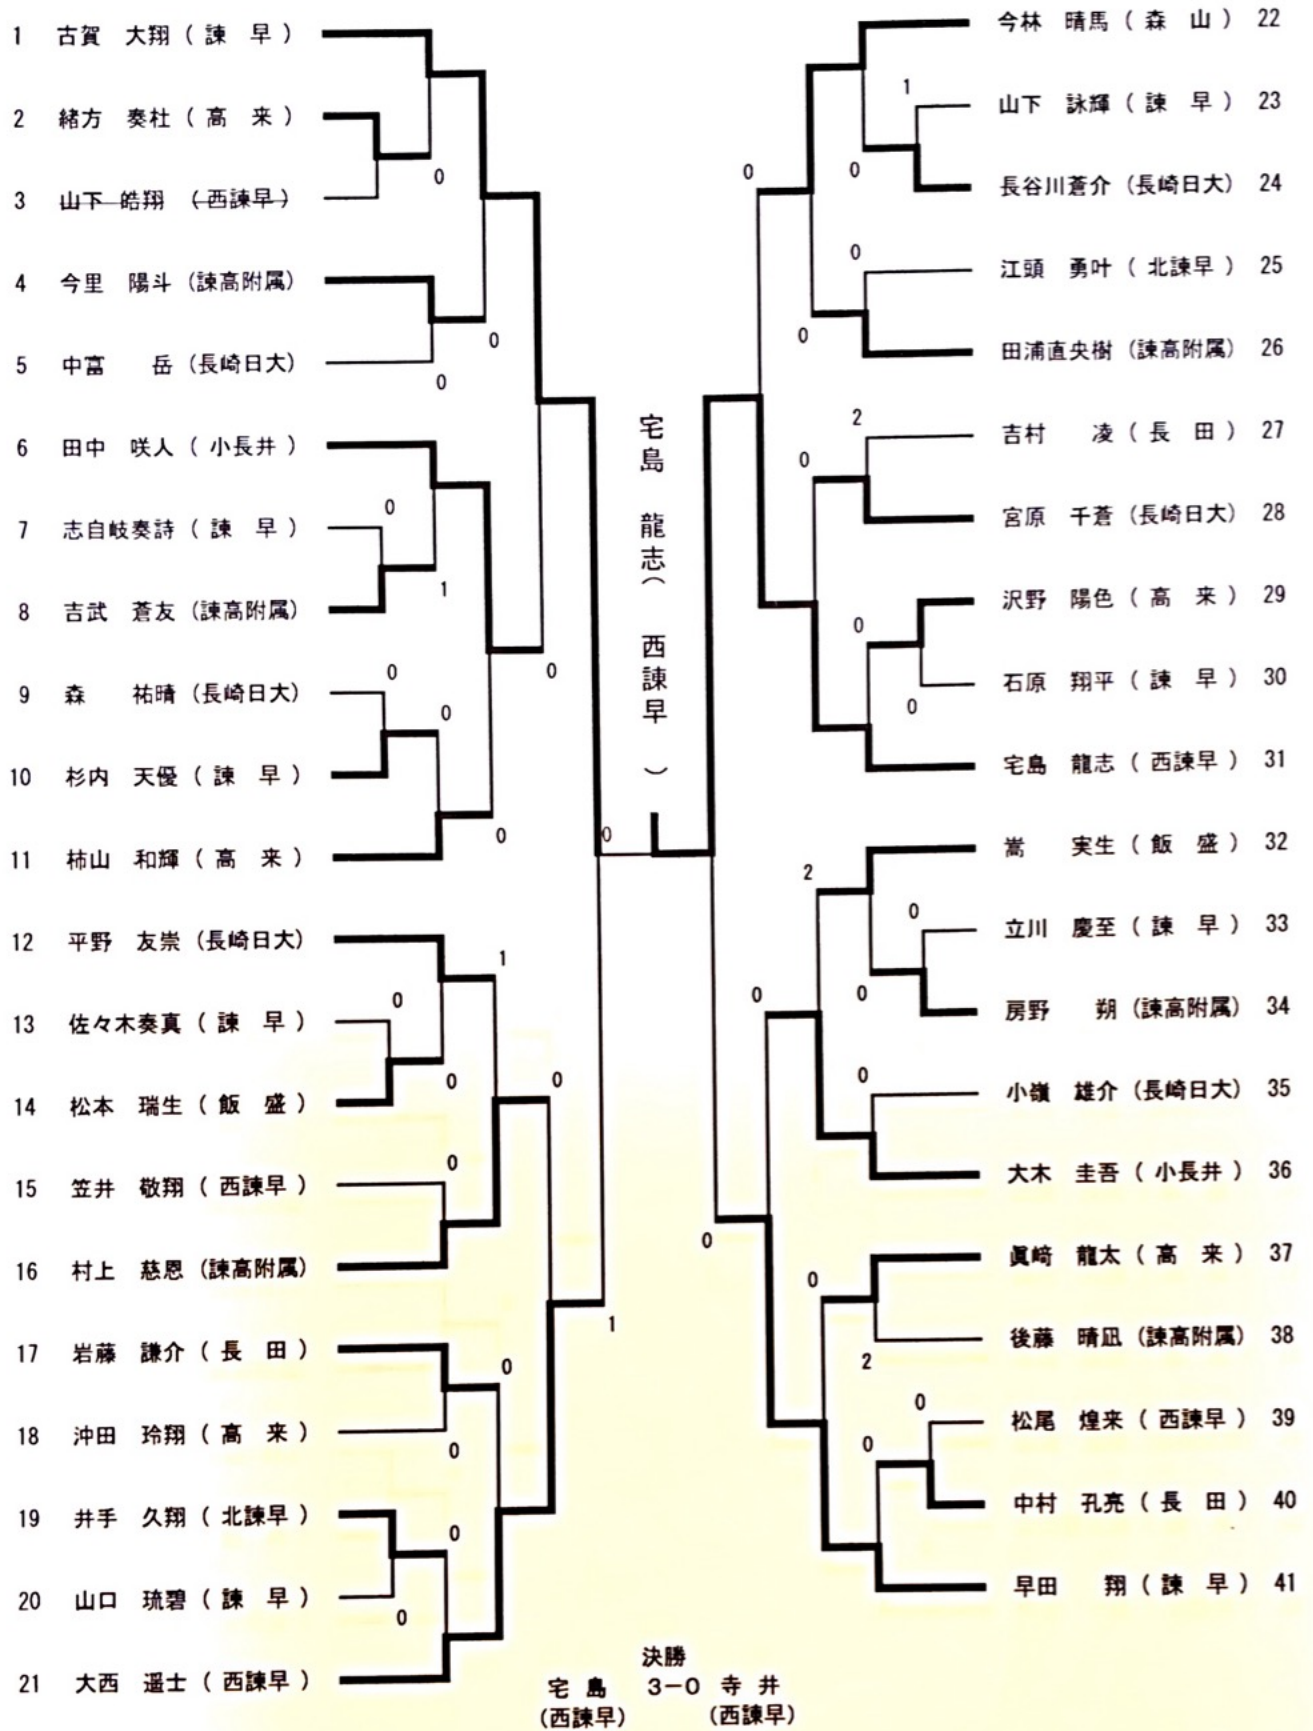

男子個人 (1)

男子個人 (2)

女子個人 (1)

女子個人 (2)

<男子団体の部>

		西諫早	長崎日大	長 田	勝 敗	順 位
1	西諫早		3-0	3-0	2-0	1
2	長崎日大	0-3		0-3	0-2	3
3	長 田	0-3	3-0		1-1	2

		諫高附属	諫 早	高 来	勝 敗	順 位
1	諫高附属		2-3	3-0	1-1	2
2	諫 早	3-2		3-0	2-0	1
3	高 来	0-3	0-3		0-2	3

試合順 ①2-3 ②1-3 ③1-2

<決勝>

優 勝	西諫早
準優勝	諫 早
第3位	長 田
第3位	諫高附属

<女子団体の部>

		諫高附属	森 山	喜々津	高 来	勝 敗	順 位
1	諫高附属		3-2	3-1	3-0	3-0	1
2	森 山	2-3		2-3	2-3	0-3	4
3	喜々津	1-3	3-2		2-3	1-2	3
4	高 来	0-3	3-2	3-2		2-1	2

試合順 ①1-4、2-3 ②1-3、2-4 ③1-2、3-4

		西諫早	諫 早	真 城	勝 敗	順 位
1	西諫早		3-0	3-0	2-0	1
2	諫 早	0-3		1-3	0-2	3
3	真 城	0-3	3-1		1-1	2

試合順 ①2-3 ②1-3 ③1-2

<決勝>

優 勝	西諫早
準優勝	諫高附属
第3位	真城
第3位	高来