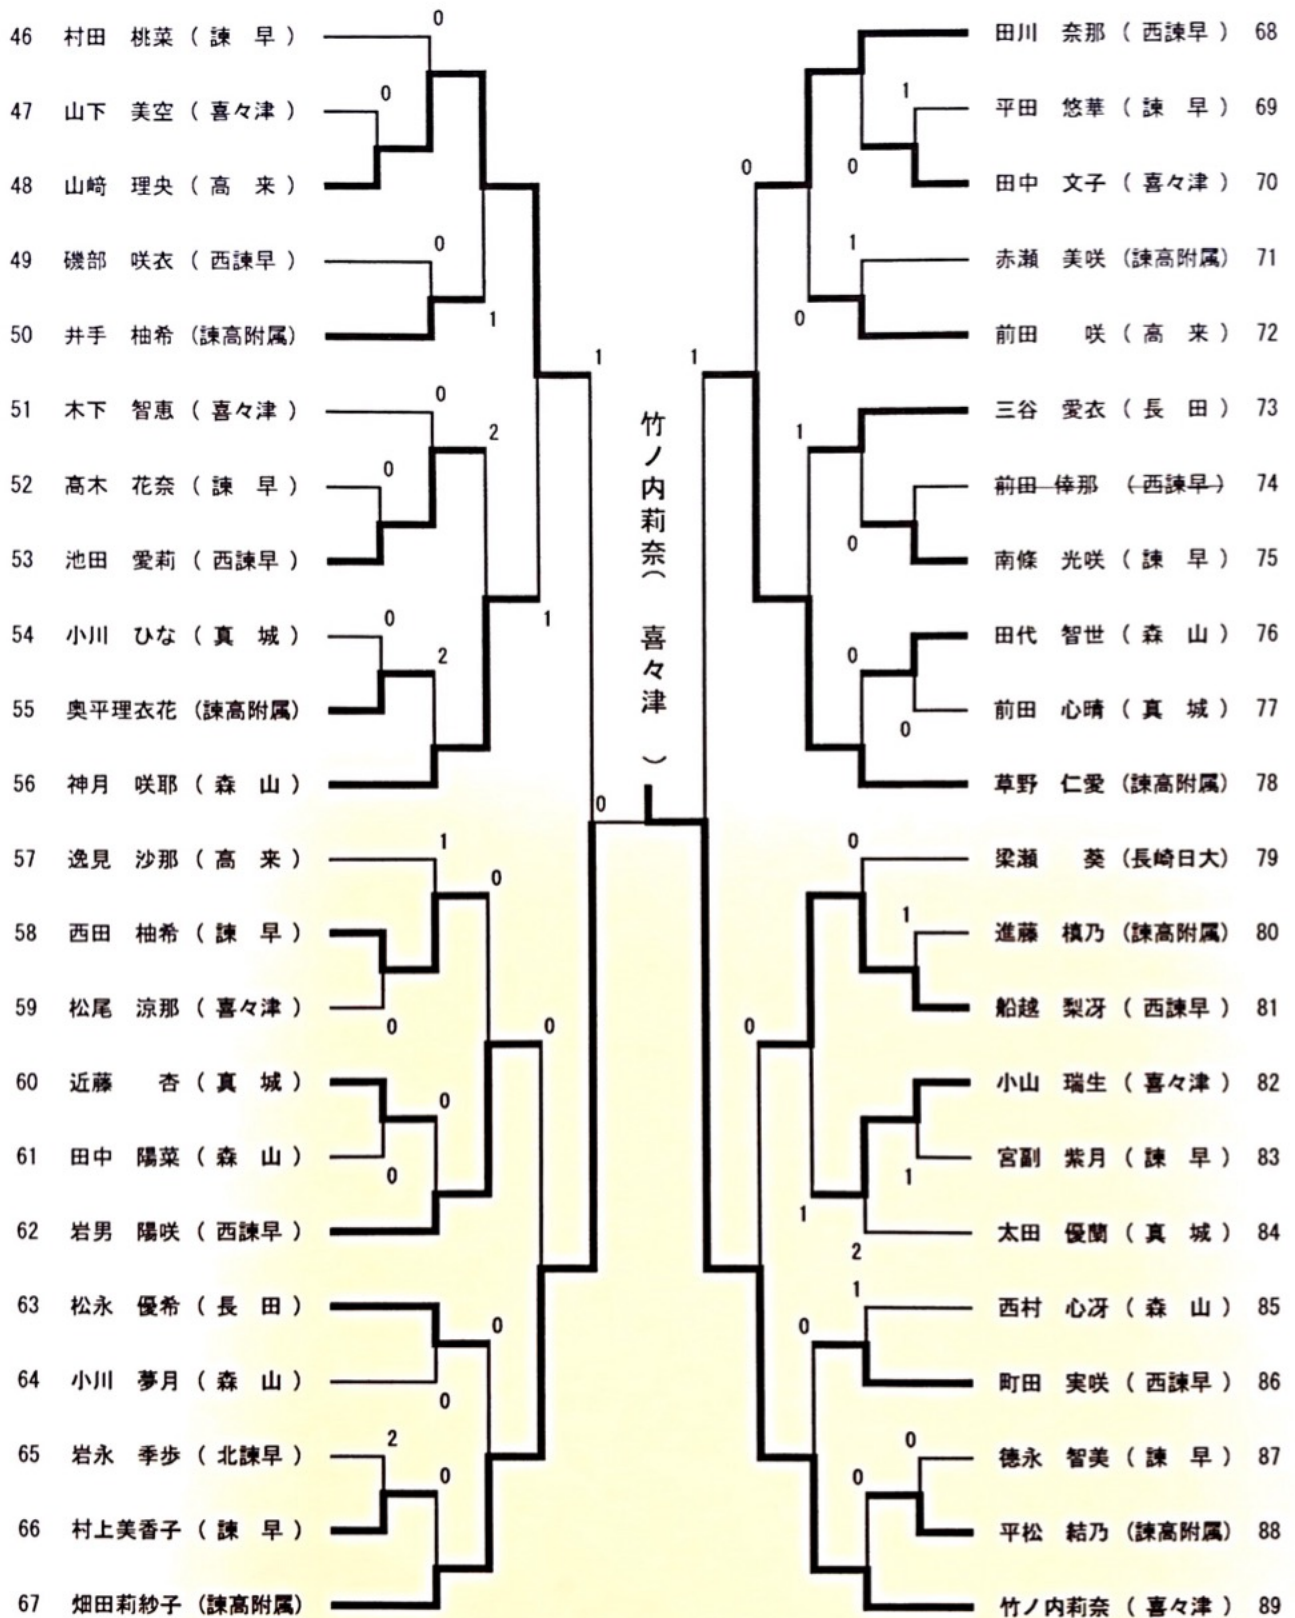

男子個人 (1)

男子個人 (2)

女子個人 (1)

女子個人 (2)

<男子団体の部>

		西諫早	長崎日大	長 田	勝 敗	順 位
1	西諫早		3-0	3-0	2-0	1
2	長崎日大	0-3		0-3	0-2	3
3	長 田	0-3	3-0		1-1	2

		諫高附属	諫 早	高 来	勝 敗	順 位
1	諫高附属		2-3	3-0	1-1	2
2	諫 早	3-2		3-0	2-0	1
3	高 来	0-3	0-3		0-2	3

試合順 ①2-3 ②1-3 ③1-2

<決勝>

優 勝	西諫早
準優勝	諫 早
第3位	長 田
第3位	諫高附属

<女子団体の部>

		諫高附属	森 山	喜々津	高 来	勝 敗	順 位
1	諫高附属		3-2	3-1	3-0	3-0	1
2	森 山	2-3		2-3	2-3	0-3	4
3	喜々津	1-3	3-2		2-3	1-2	3
4	高 来	0-3	3-2	3-2		2-1	2

試合順 ①1-4、2-3 ②1-3、2-4 ③1-2、3-4

		西諫早	諫 早	真 城	勝 敗	順 位
1	西諫早		3-0	3-0	2-0	1
2	諫 早	0-3		1-3	0-2	3
3	真 城	0-3	3-1		1-1	2

試合順 ①2-3 ②1-3 ③1-2

<決勝>

優 勝	西諫早
準優勝	諫高附属
第3位	真城
第3位	高来