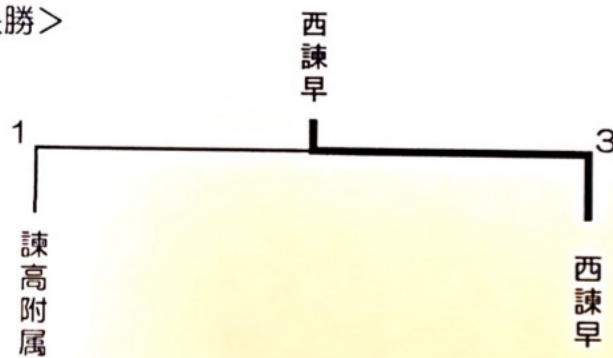

試合順 ①2-3 ②1-3 ③1-2

<決勝>

優 勝	西諫早
準優勝	諫 早
第3位	長 田
第3位	諫高附属

<女子団体の部>

		諫高附属	森 山	喜々津	高 来	勝 敗	順 位
1	諫高附属		3-2	3-1	3-0	3-0	1
2	森 山	2-3		2-3	2-3	0-3	4
3	喜々津	1-3	3-2		2-3	1-2	3
4	高 来	0-3	3-2	3-2		2-1	2

試合順 ①1-4、2-3 ②1-3、2-4 ③1-2、3-4

		西諫早	諫 早	真 城	勝 敗	順 位
1	西諫早		3-0	3-0	2-0	1
2	諫 早	0-3		1-3	0-2	3
3	真 城	0-3	3-1		1-1	2

試合順 ①2-3 ②1-3 ③1-2

<決勝>

優 勝	西諫早
準優勝	諫高附属
第3位	真城
第3位	高来