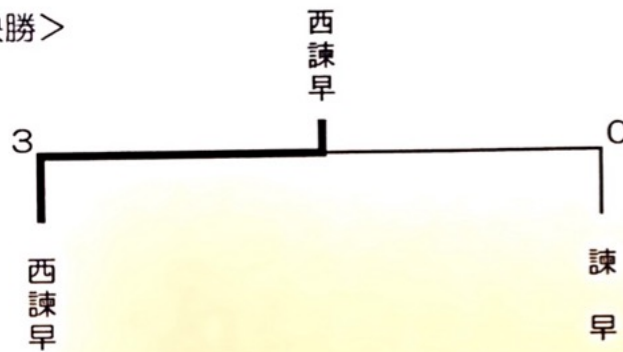

男子個人 (1)

男子個人 (2)

女子個人 (1)

女子個人 (2)

<男子団体の部>

		西諫早	長崎日大	長 田	勝 敗	順 位
1	西諫早		3-0	3-0	2-0	1
2	長崎日大	0-3		0-3	0-2	3
3	長 田	0-3	3-0		1-1	2

		諫高附属	諫 早	高 来	勝 敗	順 位
1	諫高附属		2-3	3-0	1-1	2
2	諫 早	3-2		3-0	2-0	1
3	高 来	0-3	0-3		0-2	3

試合順 ①2-3 ②1-3 ③1-2

<決勝>

優 勝	西諫早
準優勝	諫 早
第3位	長 田
第3位	諫高附属

<女子団体の部>

		諫高附属	森 山	喜々津	高 来	勝 敗	順 位
1	諫高附属		3-2	3-1	3-0	3-0	1
2	森 山	2-3		2-3	2-3	0-3	4
3	喜々津	1-3	3-2		2-3	1-2	3
4	高 来	0-3	3-2	3-2		2-1	2

試合順 ①1-4、2-3 ②1-3、2-4 ③1-2、3-4