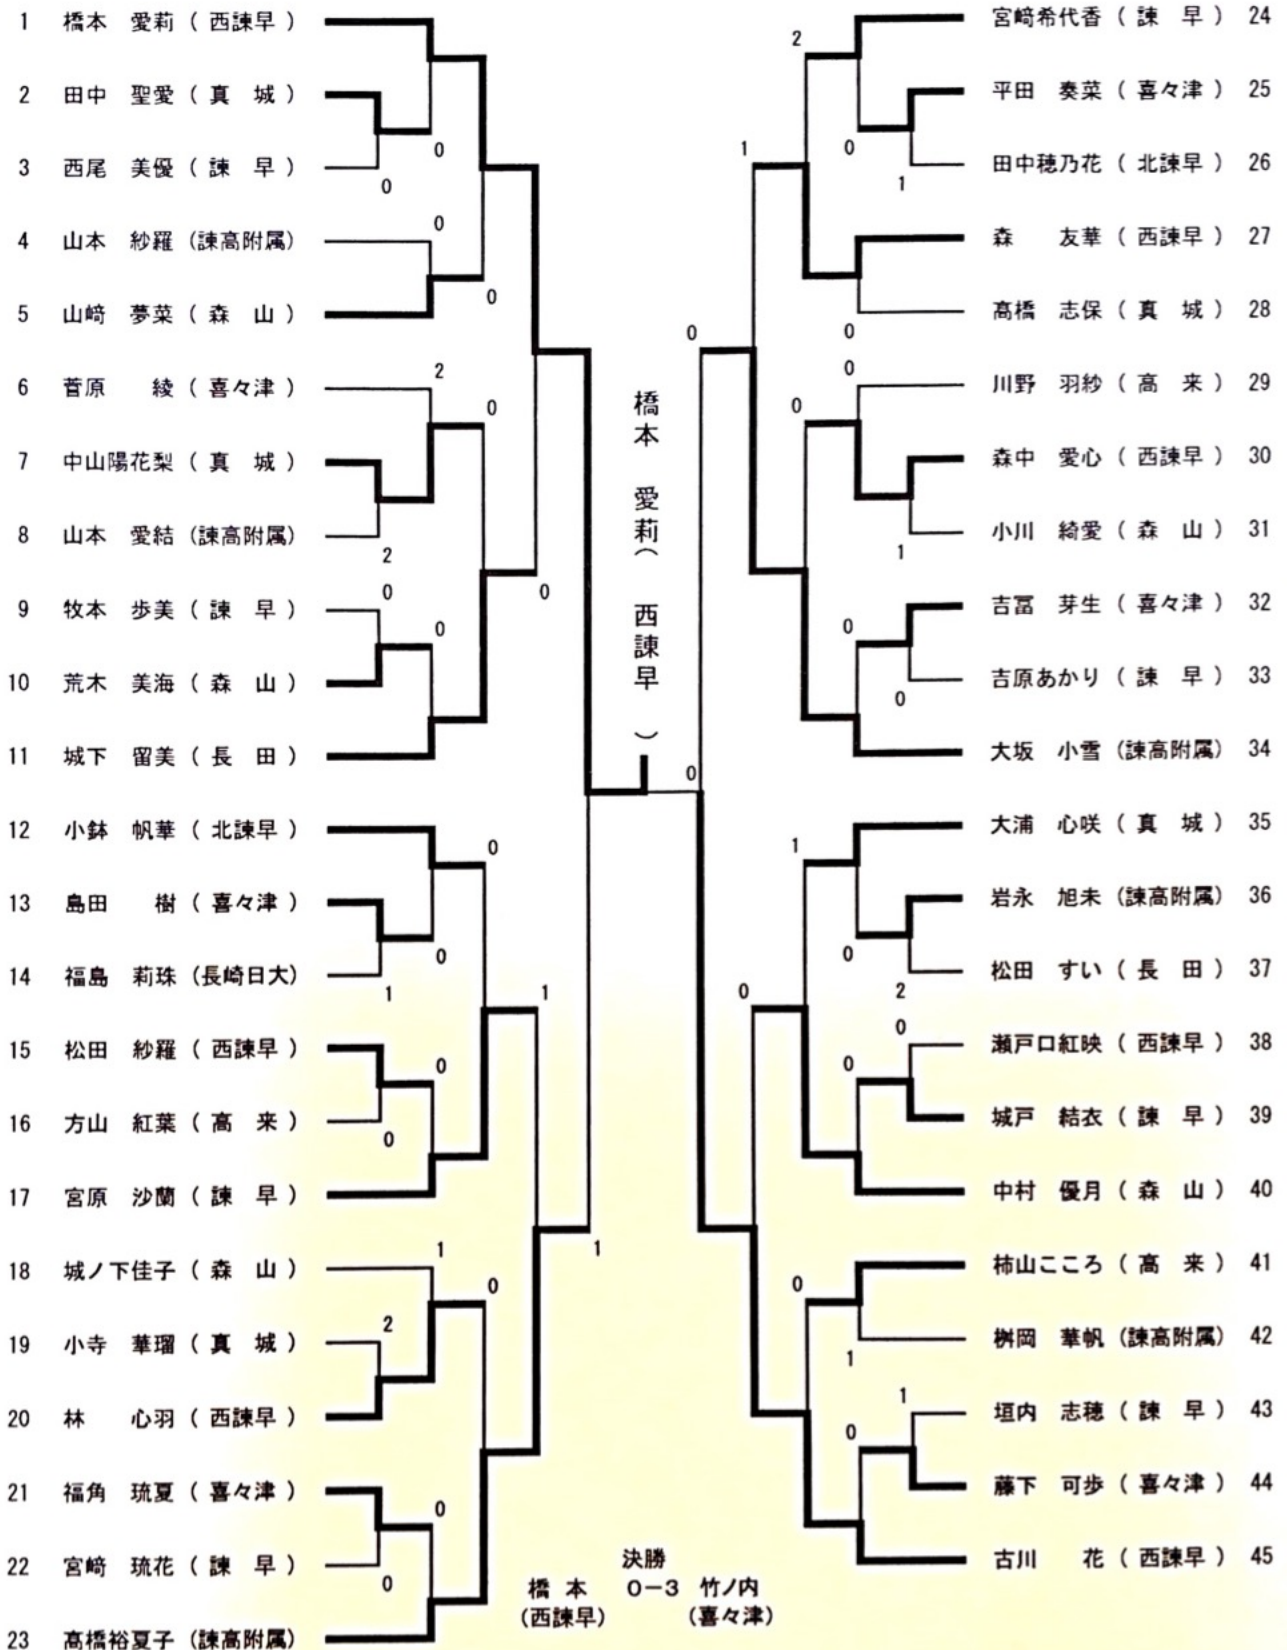

男子個人 (1)

男子個人 (2)

女子個人 (1)

女子個人 (2)

<男子団体の部>

		西諫早	長崎日大	長 田	勝 敗	順 位
1	西諫早		3-0	3-0	2-0	1
2	長崎日大	0-3		0-3	0-2	3
3	長 田	0-3	3-0		1-1	2

		諫高附属	諫 早	高 来	勝 敗	順 位
1	諫高附属		2-3	3-0	1-1	2
2	諫 早	3-2		3-0	2-0	1
3	高 来	0-3	0-3		0-2	3

試合順 ①2-3 ②1-3 ③1-2

<決勝>

優 勝	西諫早
準優勝	諫 早
第3位	長 田
第3位	諫高附属

<女子団体の部>

		諫高附属	森 山	喜々津	高 来	勝 敗	順 位
1	諫高附属		3-2	3-1	3-0	3-0	1
2	森 山	2-3		2-3	2-3	0-3	4
3	喜々津	1-3	3-2		2-3	1-2	3
4	高 来	0-3	3-2	3-2		2-1	2

試合順 ①1-4、2-3 ②1-3、2-4 ③1-2、3-4

		西諫早	諫 早	真 城	勝 敗	順 位
1	西諫早		3-0	3-0	2-0	1
2	諫 早	0-3		1-3	0-2	3
3	真 城	0-3	3-1		1-1	2

試合順 ①2-3 ②1-3 ③1-2

<決勝>

優 勝	西諫早
準優勝	諫高附属
第3位	真城
第3位	高来