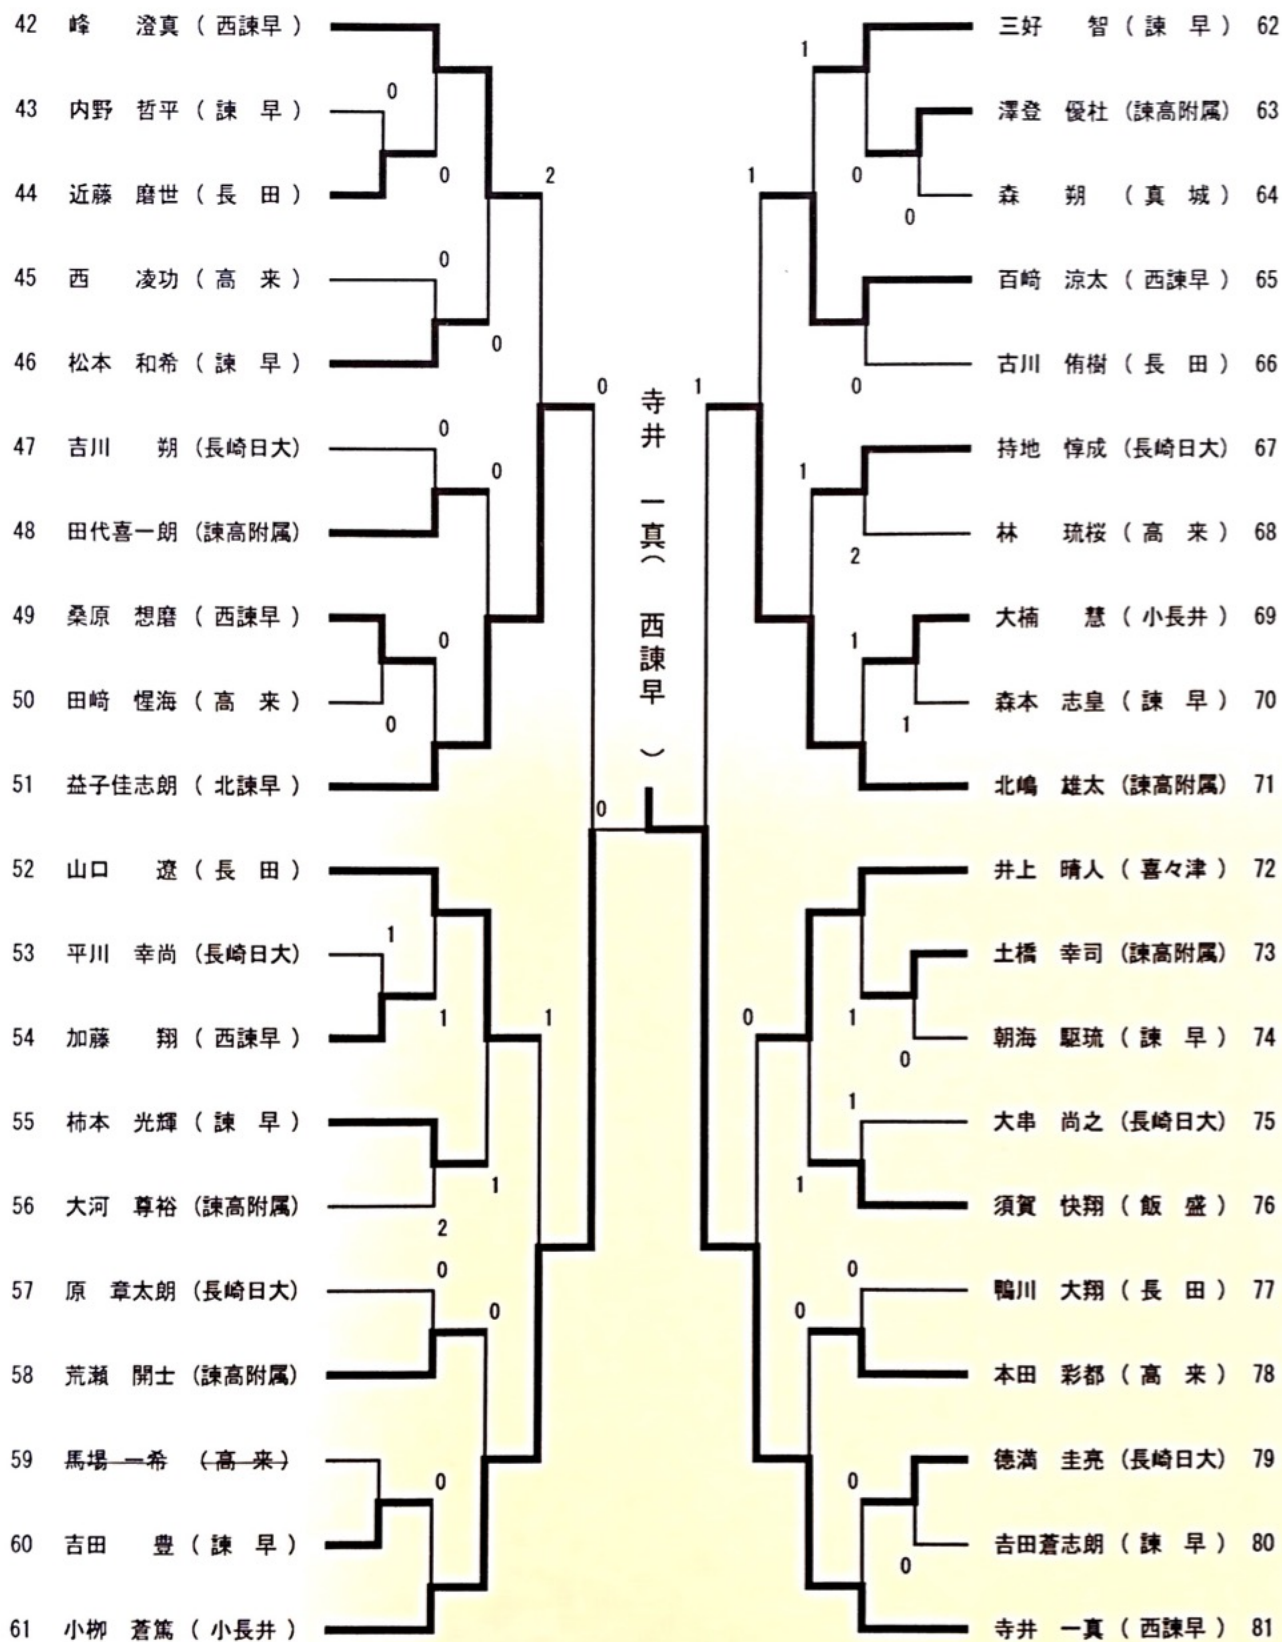

男子個人 (1)

男子個人 (2)

女子個人 (1)

女子個人 (2)

<男子団体の部>

		西諫早	長崎日大	長 田	勝 敗	順 位
1	西諫早		3-0	3-0	2-0	1
2	長崎日大	0-3		0-3	0-2	3
3	長 田	0-3	3-0		1-1	2

		諫高附属	諫 早	高 来	勝 敗	順 位
1	諫高附属		2-3	3-0	1-1	2
2	諫 早	3-2		3-0	2-0	1
3	高 来	0-3	0-3		0-2	3

試合順 ①2-3 ②1-3 ③1-2

<決勝>

優 勝	西諫早
準優勝	諫 早
第3位	長 田
第3位	諫高附属

<女子団体の部>

		諫高附属	森 山	喜々津	高 来	勝 敗	順 位
1	諫高附属		3-2	3-1	3-0	3-0	1
2	森 山	2-3		2-3	2-3	0-3	4
3	喜々津	1-3	3-2		2-3	1-2	3
4	高 来	0-3	3-2	3-2		2-1	2

試合順 ①1-4、2-3 ②1-3、2-4 ③1-2、3-4

		西諫早	諫 早	真 城	勝 敗	順 位
1	西諫早		3-0	3-0	2-0	1
2	諫 早	0-3		1-3	0-2	3
3	真 城	0-3	3-1		1-1	2

試合順 ①2-3 ②1-3 ③1-2

<決勝>

優 勝	西諫早
準優勝	諫高附属
第3位	真城
第3位	高来